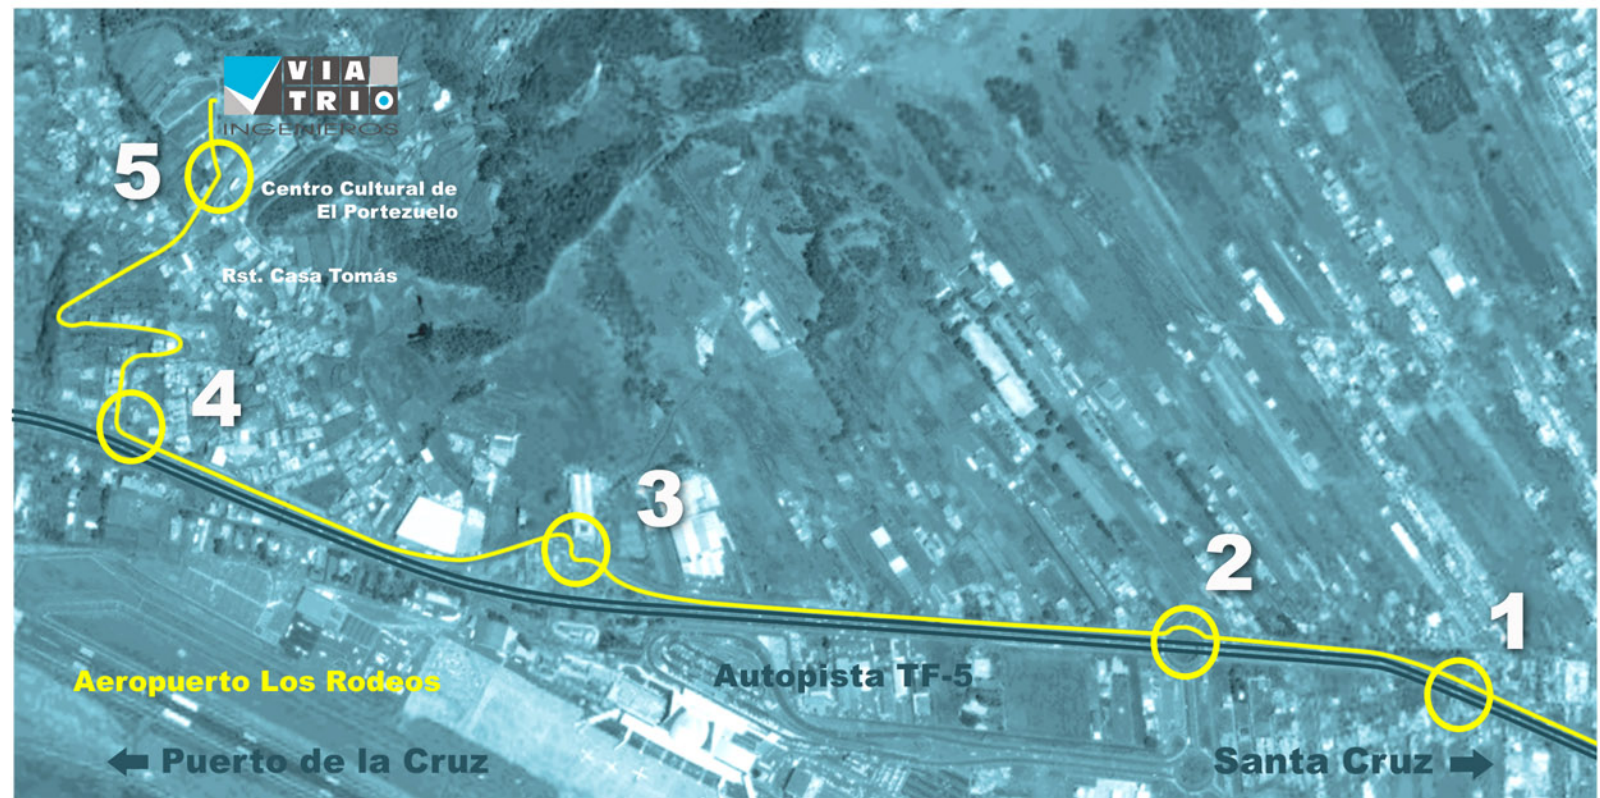

Nuevas Instalaciones

Mapa de Situación

Carretera del Portezuelo a las Toscas. nº 362
38297 EL PORTEZUELO - TEGUESTE
S/C de Tenerife - España.

Tel.: 922 26 50 20 Fax: 922 31 59 83
e-mail: viatrio@viatrio.com
www.viatrio.com

DIRECCIÓN:
SANTA CRUZ - PUERTO DE LA CRUZ

- 1** Desvío autopista TF-5 hacia TF-152 (SAN LÁZARO - EL PORTEZUELO)
- 2** Desvío aeropuerto Los Rodeos en dirección (TACORONTE - EL PORTEZUELO)
- 3** Desvío sala de fiestas Rick's en dirección (EL PORTEZUELO - TEGUESTE)
- 4** Desvío carretera TF-154 (EL SOCORRO - TEGUESTE)
- 5** Desvío hacia las nuevas instalaciones de Viatrío ingenieros